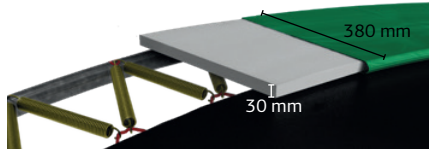

**TwinSpring-Gold-Federn**

Diese schräg angeordneten Federn sind  
extra lang und extrem weich, ohne dass die  
Sprungfläche dadurch beeinträchtigt wird.

**Rahmen:**

Verzinkt und schwarz beschichtet\*\*\*\*

**BERG Champion**  
Ø 270, 330, 380 und 430 cm.

Auch als BERG Ultim  
Champion und Grand  
Champion erhältlich.

Springkomfort:  
★★★★★

Qualität:  
★★★★☆

**Garantie**

Rahmen:	13 Jahre*
Schutzrand:	2 Jahre
Sprungtuch:	2 Jahre
Federn:	5 Jahre

**UV-beständiger Schutzrand\*\***

**Schutzrand\*\*\***

**AirFlow-Sprungtuch**

Geringerer Luftwiderstand beim Springen,  
wodurch du höher und müheloser springen kannst.

**TwinSpring-Gold-Federn**

Diese schräg angeordneten Federn sind  
extra lang und extrem weich, ohne dass die  
Sprungfläche dadurch beeinträchtigt wird.